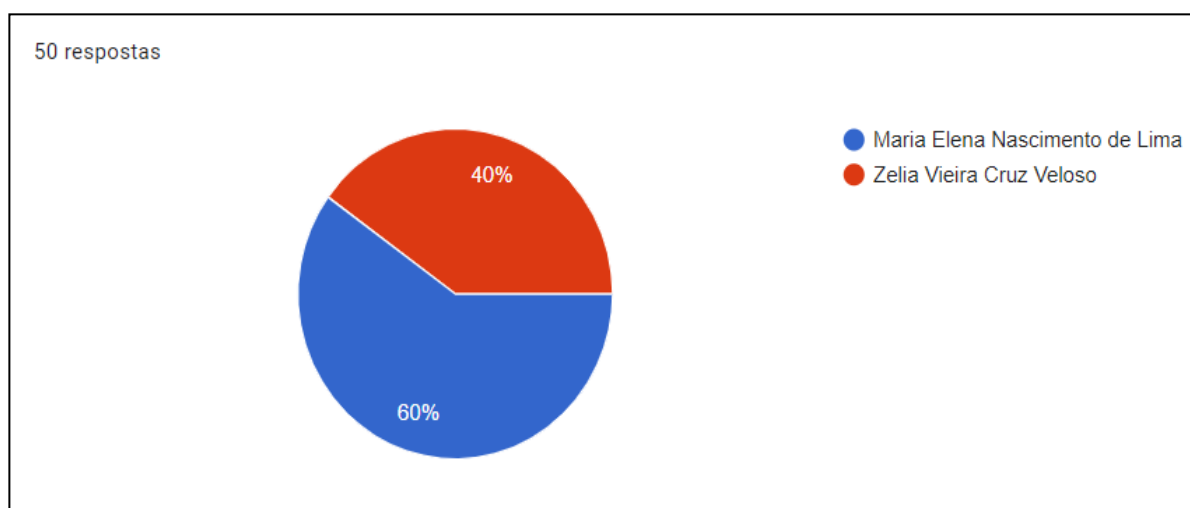

**UNIVERSIDADE DO ESTADO DO PARÁ
CENTRO DE CIÊNCIAS SOCIAIS E EDUCAÇÃO
COORDENAÇÃO DO CURSO DE LICENCIATURA EM PEDAGOGIA**

Edital Nº 02/2021

**REGIMENTO ELEITORAL PARA PREENCHIMENTO DE 01 VAGA PARA DOCENTE NA
COMPOSIÇÃO DO COLEGIADO DO CURSO DE PEDAGOGIA
(Biênio jul/ 2021 a jun/ 2023)**

RESULTADO DA ELEIÇÃO

Comissão Eleitoral:

Membros	Nome	Assinatura
Presidente	Ceila Ribeiro de Moraes	
Vice Presidente	Ana Cláudia da Silva Pereira	
Técnico-Pedagógico	Odinea Lopes da Silva	
Representante discente	Ana Carolina da Silva	

Belém, 08 de julho de 2021